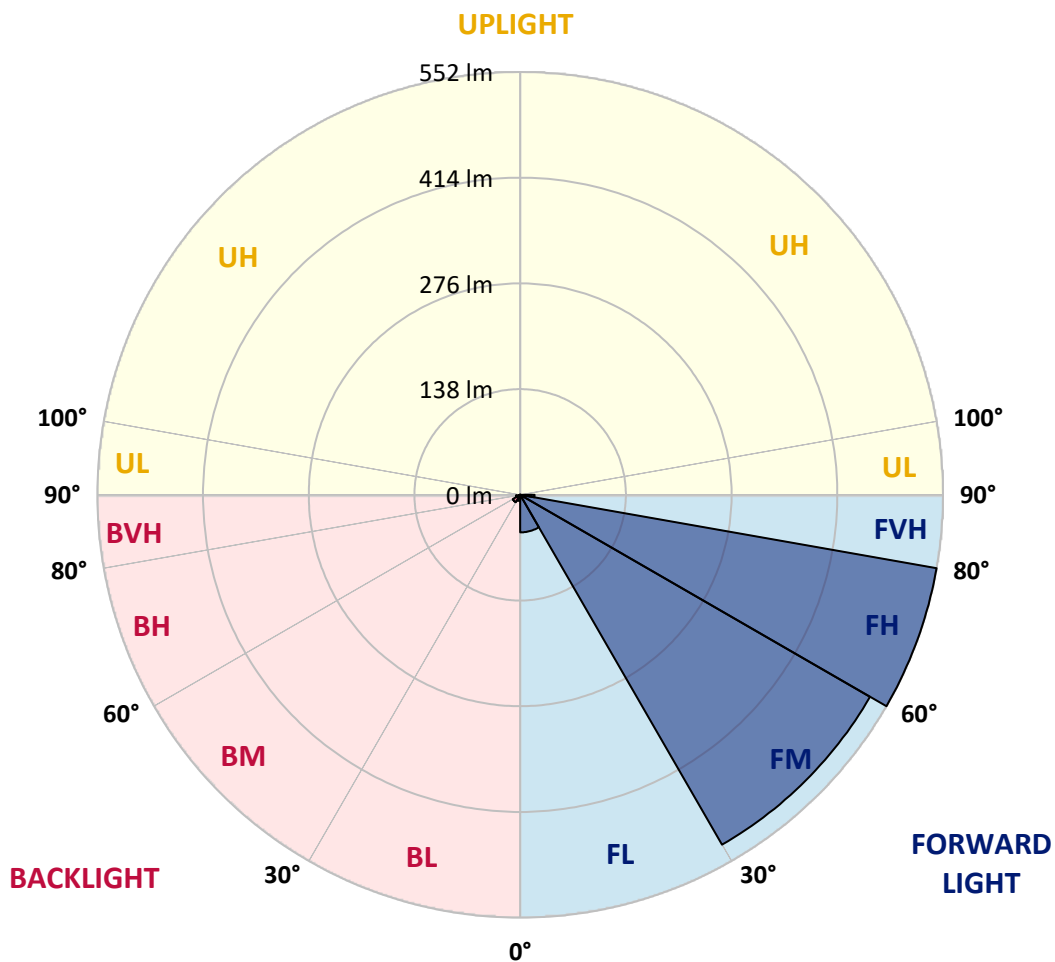

**BUG Rating: B0-U0-G1**

Type III Short

REPORT NUMBER: P163710

CATALOG NUMBER: OVH-F01-LED-E-U-SL3-HSS-8030

**CANDELA DISTRIBUTION (FULL):**

	0°	5°	15°	25°	35°	45°	55°	65°	66°	67°	68°
0°	35.4	35.4	35.4	35.4	35.4	35.4	35.4	35.4	35.4	35.4	35.4
2.5°	44.6	44.4	43.5	43.5	42.1	41.2	40.1	39.0	39.0	38.8	38.5
5°	59.0	57.7	57.4	55.0	52.9	50.0	47.3	43.7	43.3	42.8	42.6
7.5°	75.0	74.8	72.8	69.8	65.8	60.4	55.0	49.1	48.2	47.8	46.9
10°	95.7	94.6	91.9	87.0	80.9	73.7	64.9	55.6	54.5	53.6	53.2
12.5°	115.6	113.5	112.0	105.7	98.0	87.4	76.8	63.5	62.6	61.5	59.7
15°	134.0	132.2	129.5	124.1	115.6	102.3	89.9	73.7	71.4	69.8	68.5
17.5°	148.5	147.3	144.2	138.1	128.9	117.1	102.3	84.0	82.2	80.2	77.7
20°	162.2	160.6	155.7	147.3	137.4	128.4	116.9	97.5	95.1	92.6	89.9
22.5°	175.3	173.7	165.6	151.8	141.2	137.4	133.4	112.9	109.0	107.0	104.3
25°	193.5	190.1	177.5	155.7	141.5	144.4	151.4	132.7	129.1	126.2	121.9
27.5°	218.1	213.6	193.7	161.3	142.4	152.1	172.1	156.8	153.0	149.6	144.9
30°	245.8	242.8	219.2	174.8	148.9	163.3	195.3	187.4	182.9	178.9	173.2
32.5°	273.7	269.7	246.2	200.5	166.5	185.2	224.4	223.0	217.2	213.3	207.3
35°	298.3	296.2	278.9	242.6	206.6	223.5	263.1	264.7	259.5	255.5	248.7
37.5°	314.9	314.9	311.6	287.9	270.3	282.9	320.1	320.3	315.2	305.9	302.6
40°	323.5	326.0	338.1	342.6	341.7	358.0	394.9	390.9	386.6	381.8	370.6
42.5°	341.1	343.3	369.2	400.3	420.6	442.0	467.4	466.1	460.9	452.3	442.0
45°	370.8	373.7	404.6	453.9	495.6	526.0	542.2	535.9	530.7	522.6	517.2
47.5°	408.6	414.3	449.2	510.2	560.5	610.7	627.6	611.0	606.4	600.1	591.3
50°	449.0	454.4	491.5	561.4	618.2	678.1	706.2	678.1	671.5	669.5	659.6
52.5°	483.9	488.4	524.2	600.8	662.3	732.6	773.6	736.4	731.7	724.9	717.7
55°	504.6	508.2	541.8	619.7	692.3	781.7	838.7	806.0	799.1	796.4	786.0
57.5°	511.6	515.2	545.4	622.2	708.5	826.5	917.8	918.9	910.6	900.9	897.7
60°	511.6	515.7	541.1	616.1	724.3	874.3	1023.2	1117.1	1099.1	1097.3	1085.8
62.5°	490.4	494.3	519.9	597.4	745.4	938.7	1170.1	1335.9	1330.7	1319.0	1300.1
65°	444.5	446.7	472.0	549.7	737.3	998.0	1297.4	1481.4	1473.1	1450.1	1425.8
66°	423.7	425.6	449.2	522.4	710.7	1006.1	1319.9	1499.7	1485.9	1466.5	1439.1
67.5°	393.8	396.9	413.6	471.7	647.0	977.9	1305.7	1486.8	1474.9	1451.5	1424.0
70°	262.9	260.6	319.4	362.0	492.9	796.8	1171.4	1335.0	1335.2	1324.2	1313.1
72.5°	124.8	126.2	143.3	222.8	322.6	532.3	932.4	1065.6	1080.9	1061.0	1047.3
75°	89.7	91.7	102.0	136.3	192.4	319.4	604.4	745.2	745.7	710.5	679.2
77.5°	26.1	27.3	38.3	84.0	144.2	215.6	347.2	414.3	404.6	379.4	355.7
80°	10.8	10.8	11.3	26.8	57.9	146.4	242.8	319.0	317.9	308.2	294.2
82.5°	4.1	4.3	5.4	11.0	13.7	36.0	162.0	276.9	276.2	262.4	252.5
85°	0.4	0.4	1.4	4.7	5.2	6.8	32.4	122.1	121.4	122.1	107.0
87.5°	0.0	0.0	0.2	0.4	0.7	0.9	1.4	4.7	5.2	5.0	4.5
90°	0.0	0.0	0.0	0.0	0.0	0.0	0.0	0.0	0.0	0.0	0.0